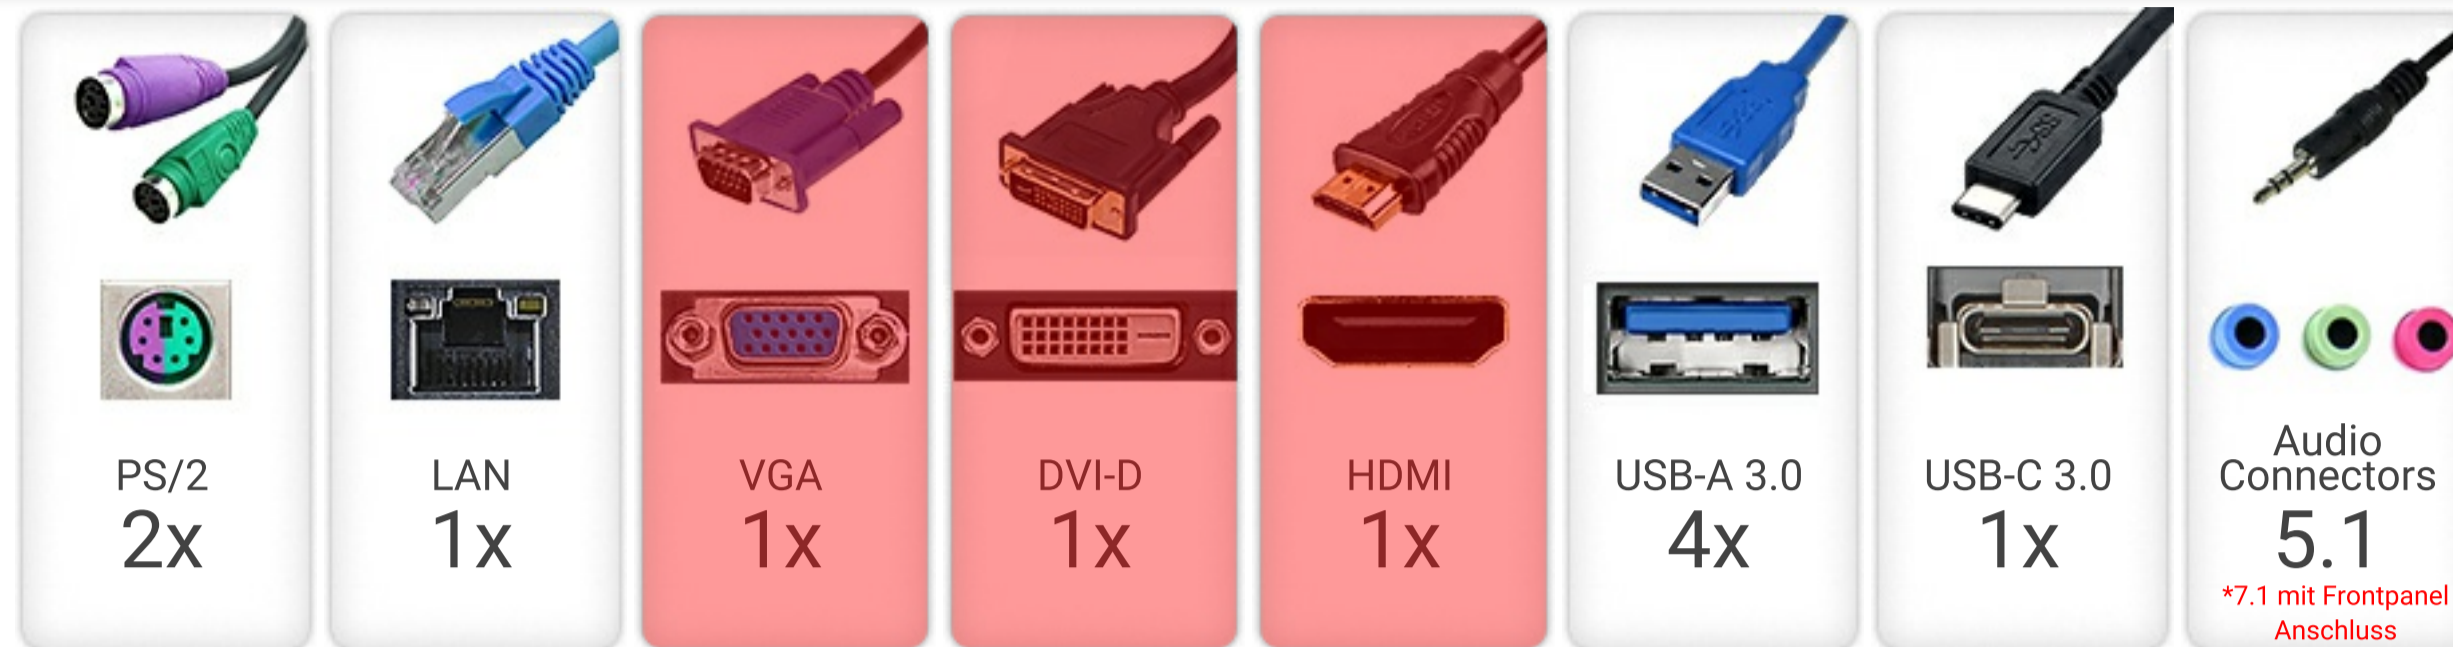

# Anschlussschaubild Silent Work Business SSD+HDD PC i5-9400F GT-710 8GB SSD 240GB 1TB Win10

## 1. Mainboard-Anschlüsse PC-Anschlüsse auf der Rückseite (Monitor-/Grafikkartenanschlüsse sind mit mit einer zusätzlich eingebauten VGA/GPU-Grafikkarte deaktiviert)

## 2. Grafikkarten- / Monitoranschlüsse

## 3. Frontanschlüsse Vorder- / Oberseite des Gehäuses