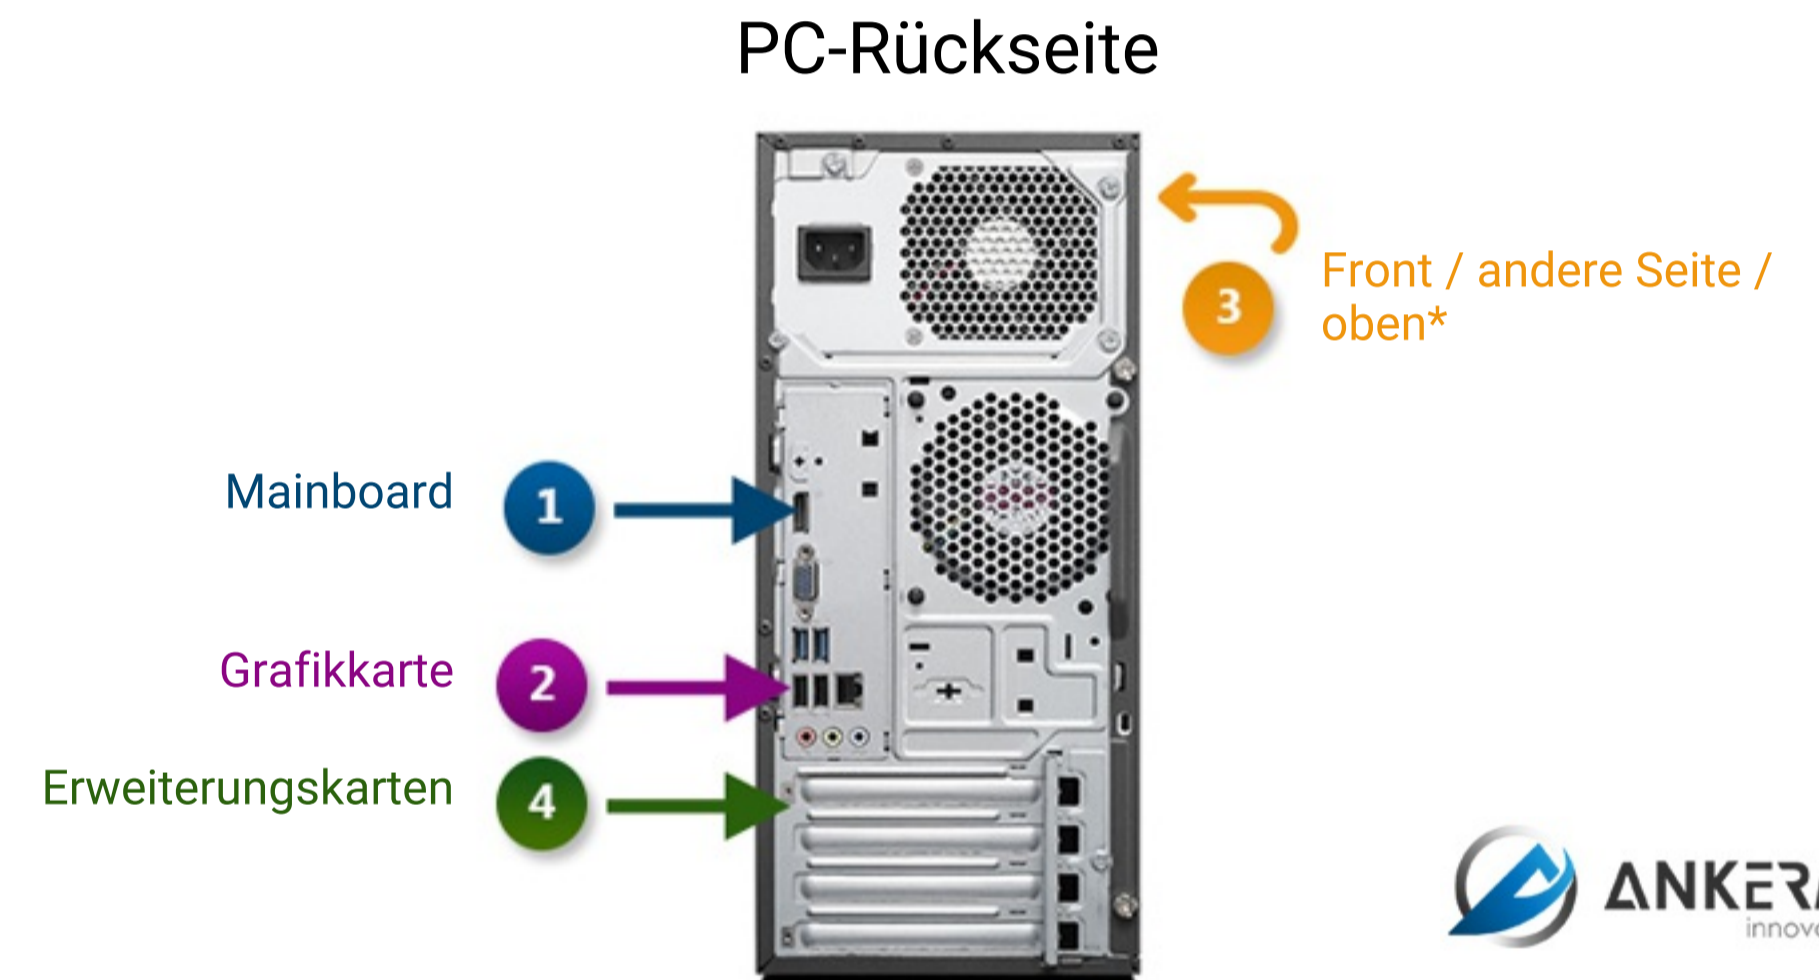

3. Frontanschlüsse Vorder- / Oberseite des Gehäuses

+49 7641 / 93 40 830
info@ankermann.com
www.ankermann.com

Diese Anschlussmöglichkeiten sind für Sie generiert worden. Abweichungen sind in Einzelfällen möglich.