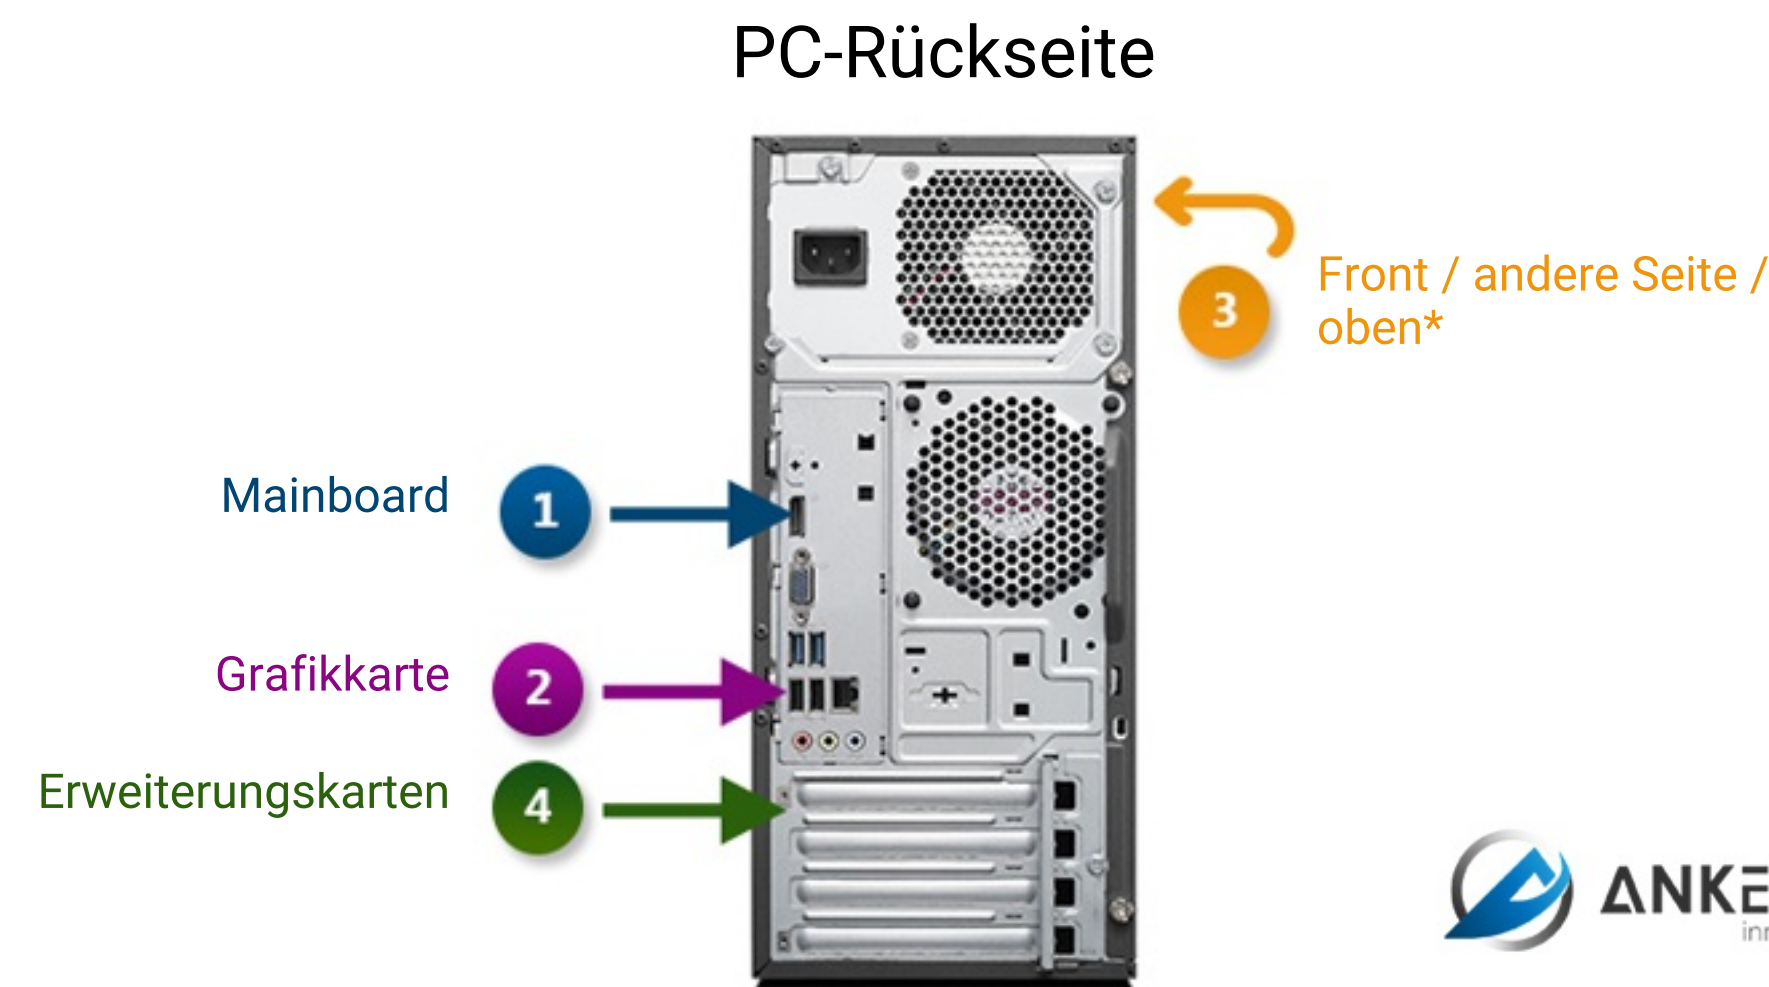

3. Frontanschlüsse Vorder- / Oberseite des Gehäuses

Diese Anschlussmöglichkeiten sind für Sie generiert worden. Abweichungen sind in Einzelfällen möglich.

+49 7641 / 93 40 830
info@ankermann.com
www.ankermann.com