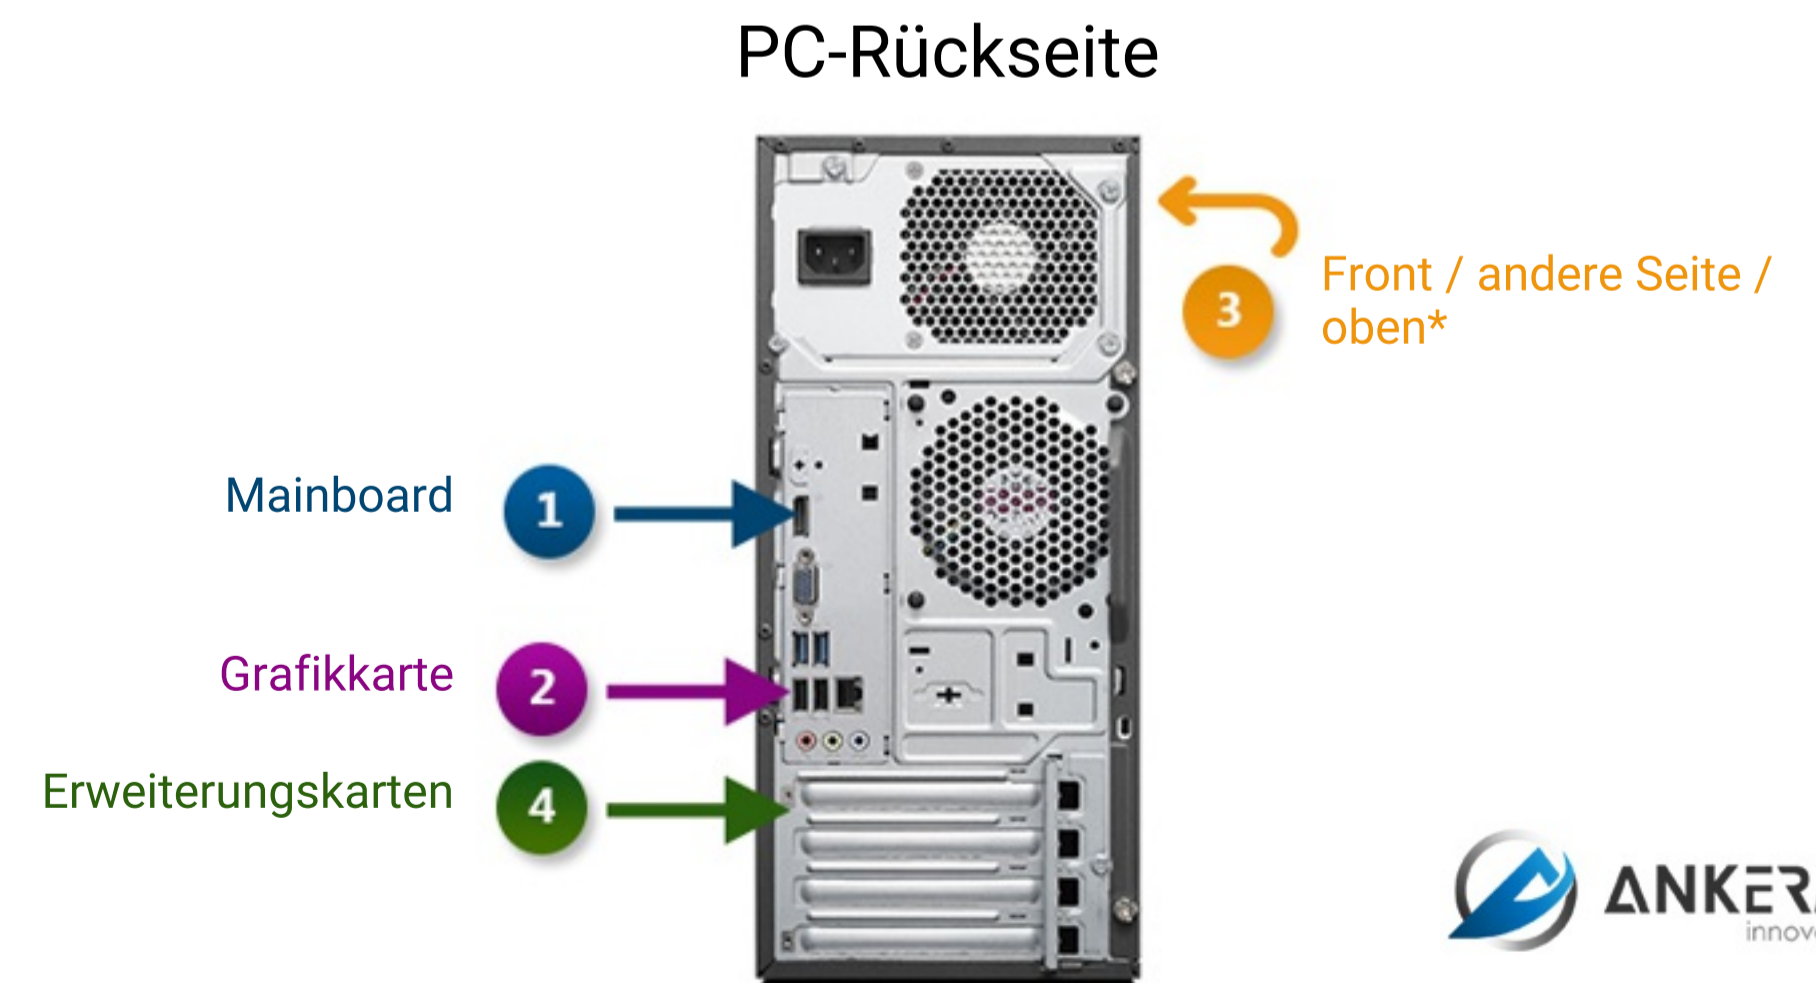

Anschlussschaubild WILDRABBIT PC i7-11700K 32GB RGB NVMe 1TB Win10 onBoard WLAN + Bluetooth

1. Mainboard-Anschlüsse PC-Anschlüsse auf der Rückseite (Monitor-/Grafikkartenanschlüsse sind mit mit einer zusätzlich eingebauten VGA/GPU-Grafikkarte deaktiviert)

 LAN 1x	 HDMI 1x	 Display Port 1x	 USB 2.0 2x	 USB-A 3.0 4x	 USB-A 3.1 2x	 USB-C 3.0 1x	 USB-C 3.1 1x	 Audio Connectors 7.1 * Toslink S / PDIF Digital Audio	 Toslink S/PDIF 1x * Einer der 6 Audio- Anschlüsse	 Bluetooth 1x	 W-LAN 1x

2. Grafikkarten- / Monitoranschlüsse

 HDMI 2x	 Display Port 3x

3. Frontanschlüsse Vorder- / Oberseite des Gehäuses

 Audio In/Out 1x	 USB-A 3.0 2x	 USB-C 3.1 1x

4. Erweiterungskarten - PCI / PCIe

 W-LAN 1x

Diese Anschlussmöglichkeiten sind für Sie generiert worden. Abweichungen sind in Einzelfällen möglich.