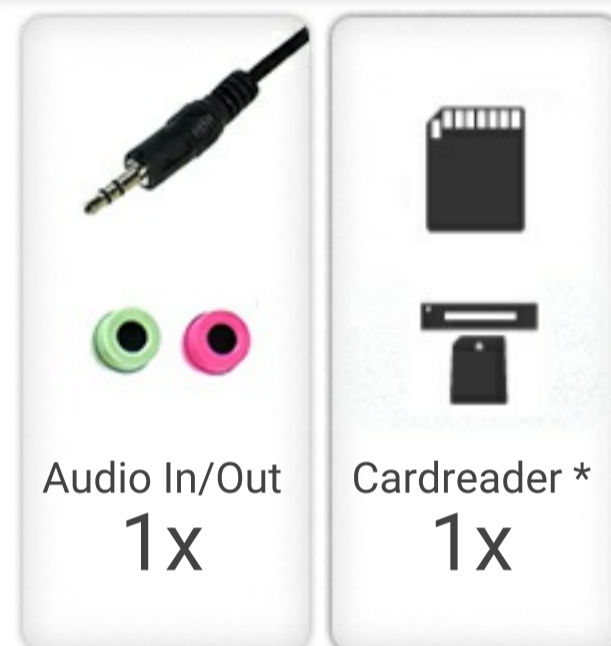

3. Conessioni frontali Anteriore / superiore della custodia

Nuc Brix